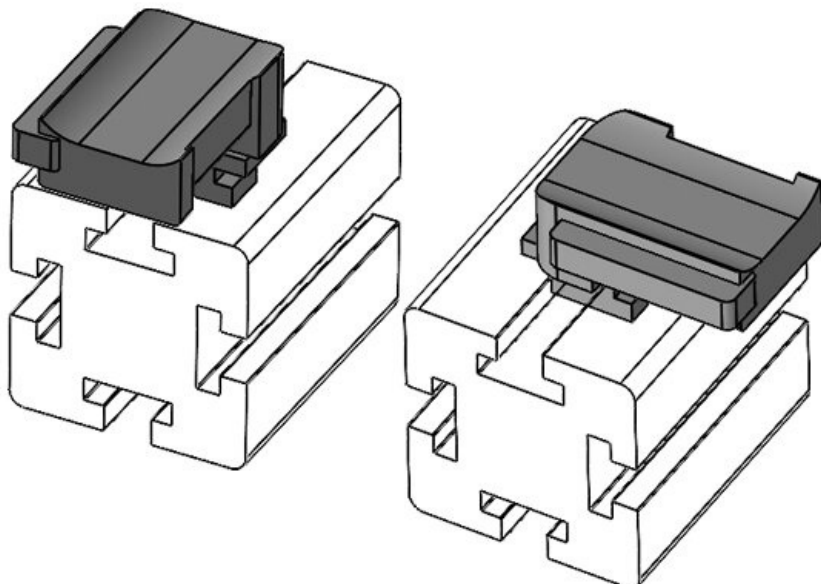

KBH-R 24 MiniTec / item G8

Part No. **61052** Mounting **18 mm**
EAN **4251269331** height
510
Package quantity **10**
Suitable for: **KLKB 200 x 13, KLB 10, KLB 15, KLB 20**
Length **38 mm**
Width **24,5 mm**
Height **26 mm**