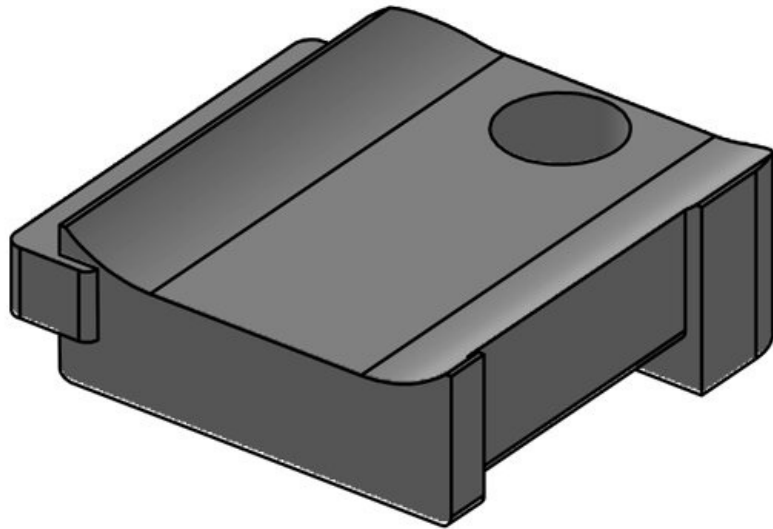

KBH-S 24 M5

Part No.	<b>61031</b>	No. of screw	<b>1</b>
EAN	<b>4251269331</b>	holes	
	<b>367</b>	Diam. of screw	<b>5,3 mm</b>
Package quantity	<b>10</b>	holes	
Suitable for:	<b>KLKB 200 x 13, KLB 10, KLB 15, KLB 20</b>		
Length	<b>38 mm</b>		
Width	<b>24,5 mm</b>		
Height	<b>14,8 mm</b>		

KBH-S 24 M5

Part No.	<b>61031.9005</b>	No. of screw	<b>1</b>
EAN	<b>4251269331</b>	holes	
	<b>602</b>	Diam. of screw	<b>5,3 mm</b>
Package quantity	<b>50</b>	holes	
Suitable for:	<b>KLKB 200 x 13, KLB 10, KLB 15, KLB 20</b>		
Length	<b>38 mm</b>		
Width	<b>24,5 mm</b>		
Height	<b>14,8 mm</b>		