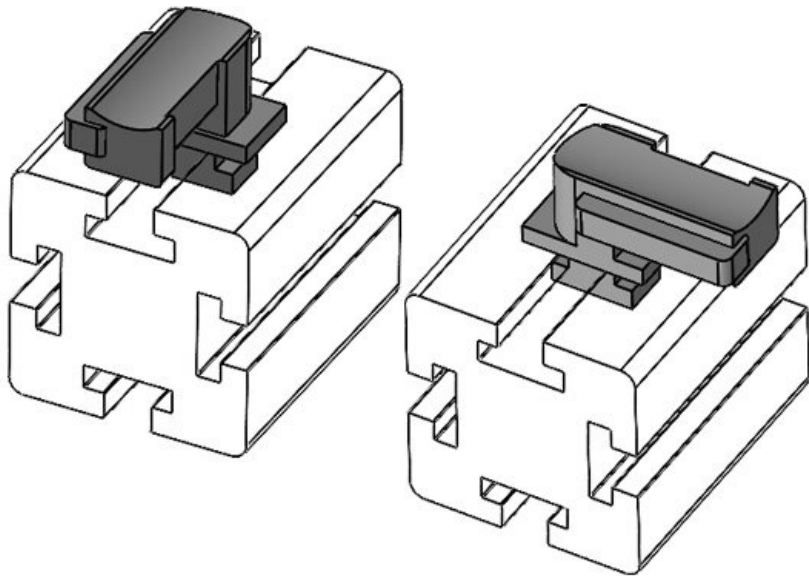

KBH-R 12 item G6

Part No.	61061.9005	Mounting	16,5 mm
EAN	4251269333	height	
	521		
Package quantity	50		
Suitable for:	KLKB 200 x 13, KLB 10, KLB 15		
Length	34 mm		
Width	13,5 mm		
Height	24,5 mm