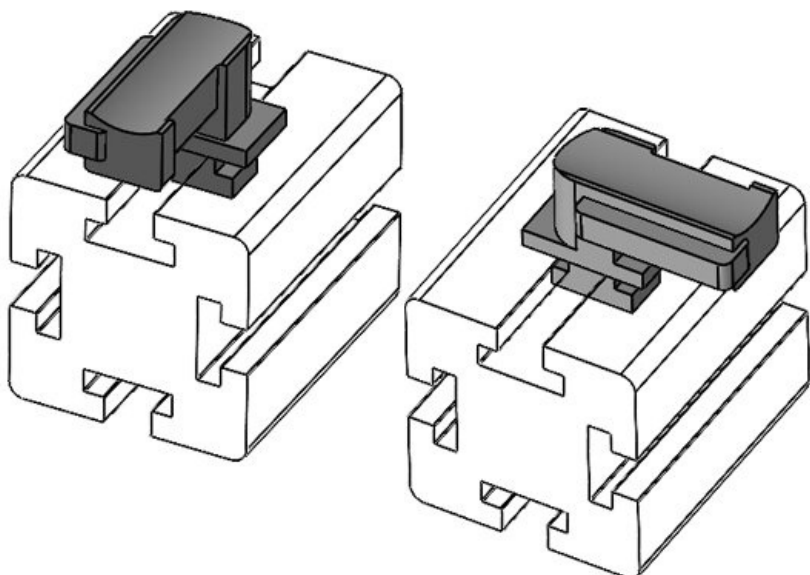

KBH-R 12 MiniTec / item G8

Part No. **61051.9005** Mounting **16,5 mm**
EAN **4251269331** height
695
Package quantity **50**
Suitable for: **KLKB 200 x 13, KLB 10, KLB 15**
Length **34 mm**
Width **13,5 mm**
Height **24,5 mm**