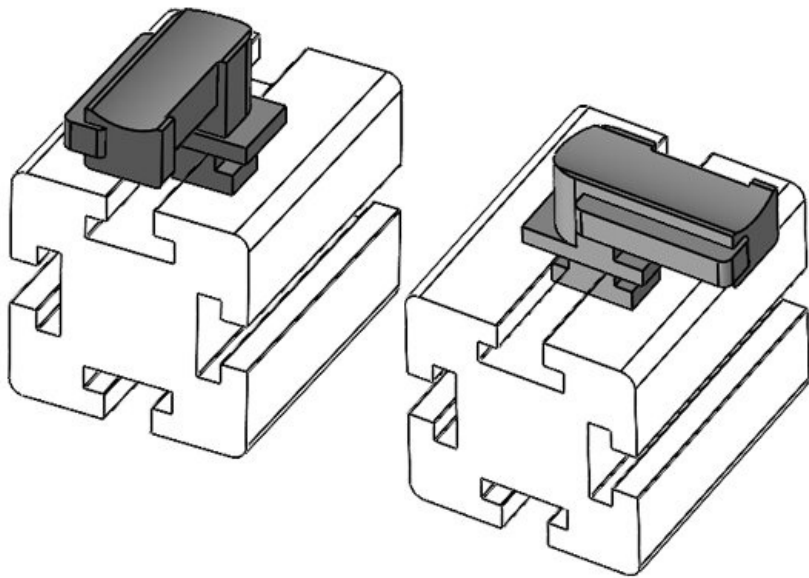

KBH-R 12 item G6

Part No.	61061	Mounting	16,5 mm
EAN	4251269333	height	
	484		
Package quantity	10		
Suitable for:	KLKB 200 x 13, KLB 10, KLB 15		
Length	34 mm		
Width	13,5 mm		
Height	24,5 mm