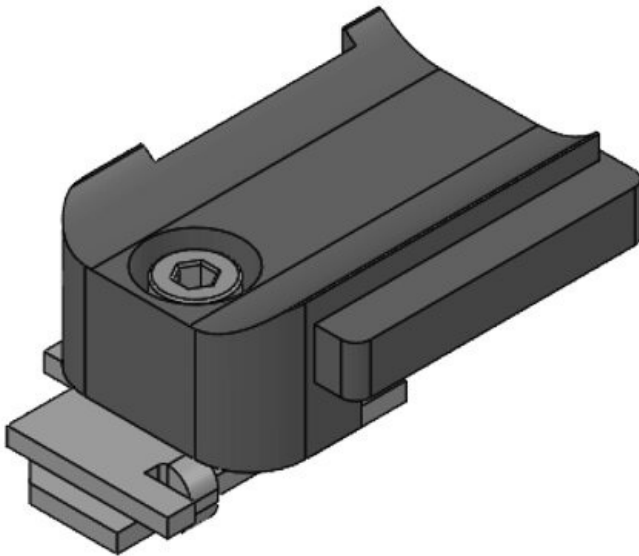

KBH 24 SC M4

Part No.	61071	Mounting	14,8 mm
EAN	4251269333	height	
Package quantity	10		
Suitable for:	KLKB 200 x 13, KLB 10, KLB 15, KLB 20		
Length	46 mm		
Width	22,5 mm		
Height	21,3 mm