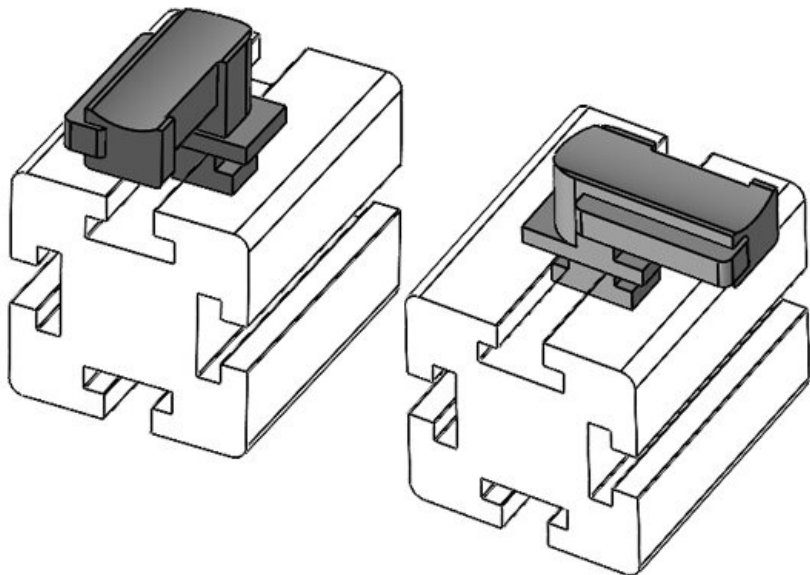

KBH-R 12 MiniTec / item G8

Part No. **61051** Mounting **16,5 mm**
EAN **4251269331** height
503
Package quantity **10**
Suitable for: **KLKB 200 x 13, KLB 10, KLB 15**
Length **34 mm**
Width **13,5 mm**
Height **24,5 mm**