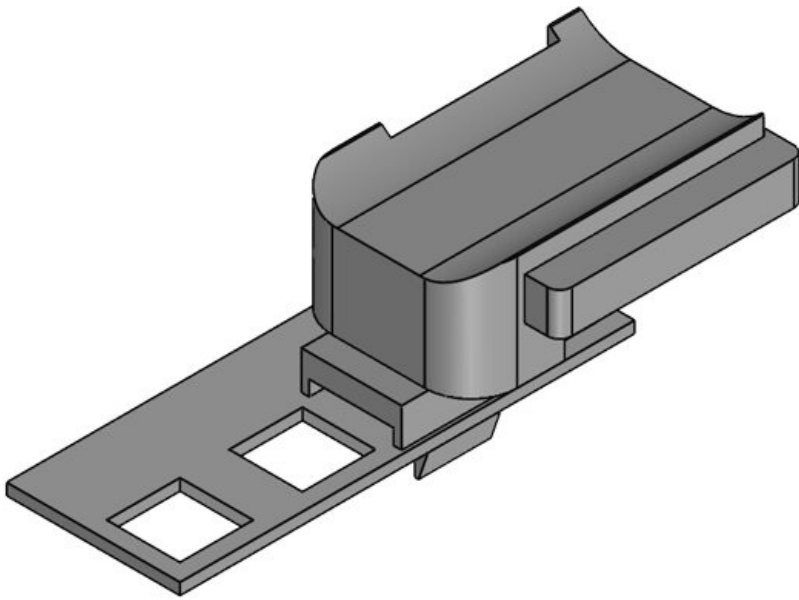

KBH-R 24 R G9.5